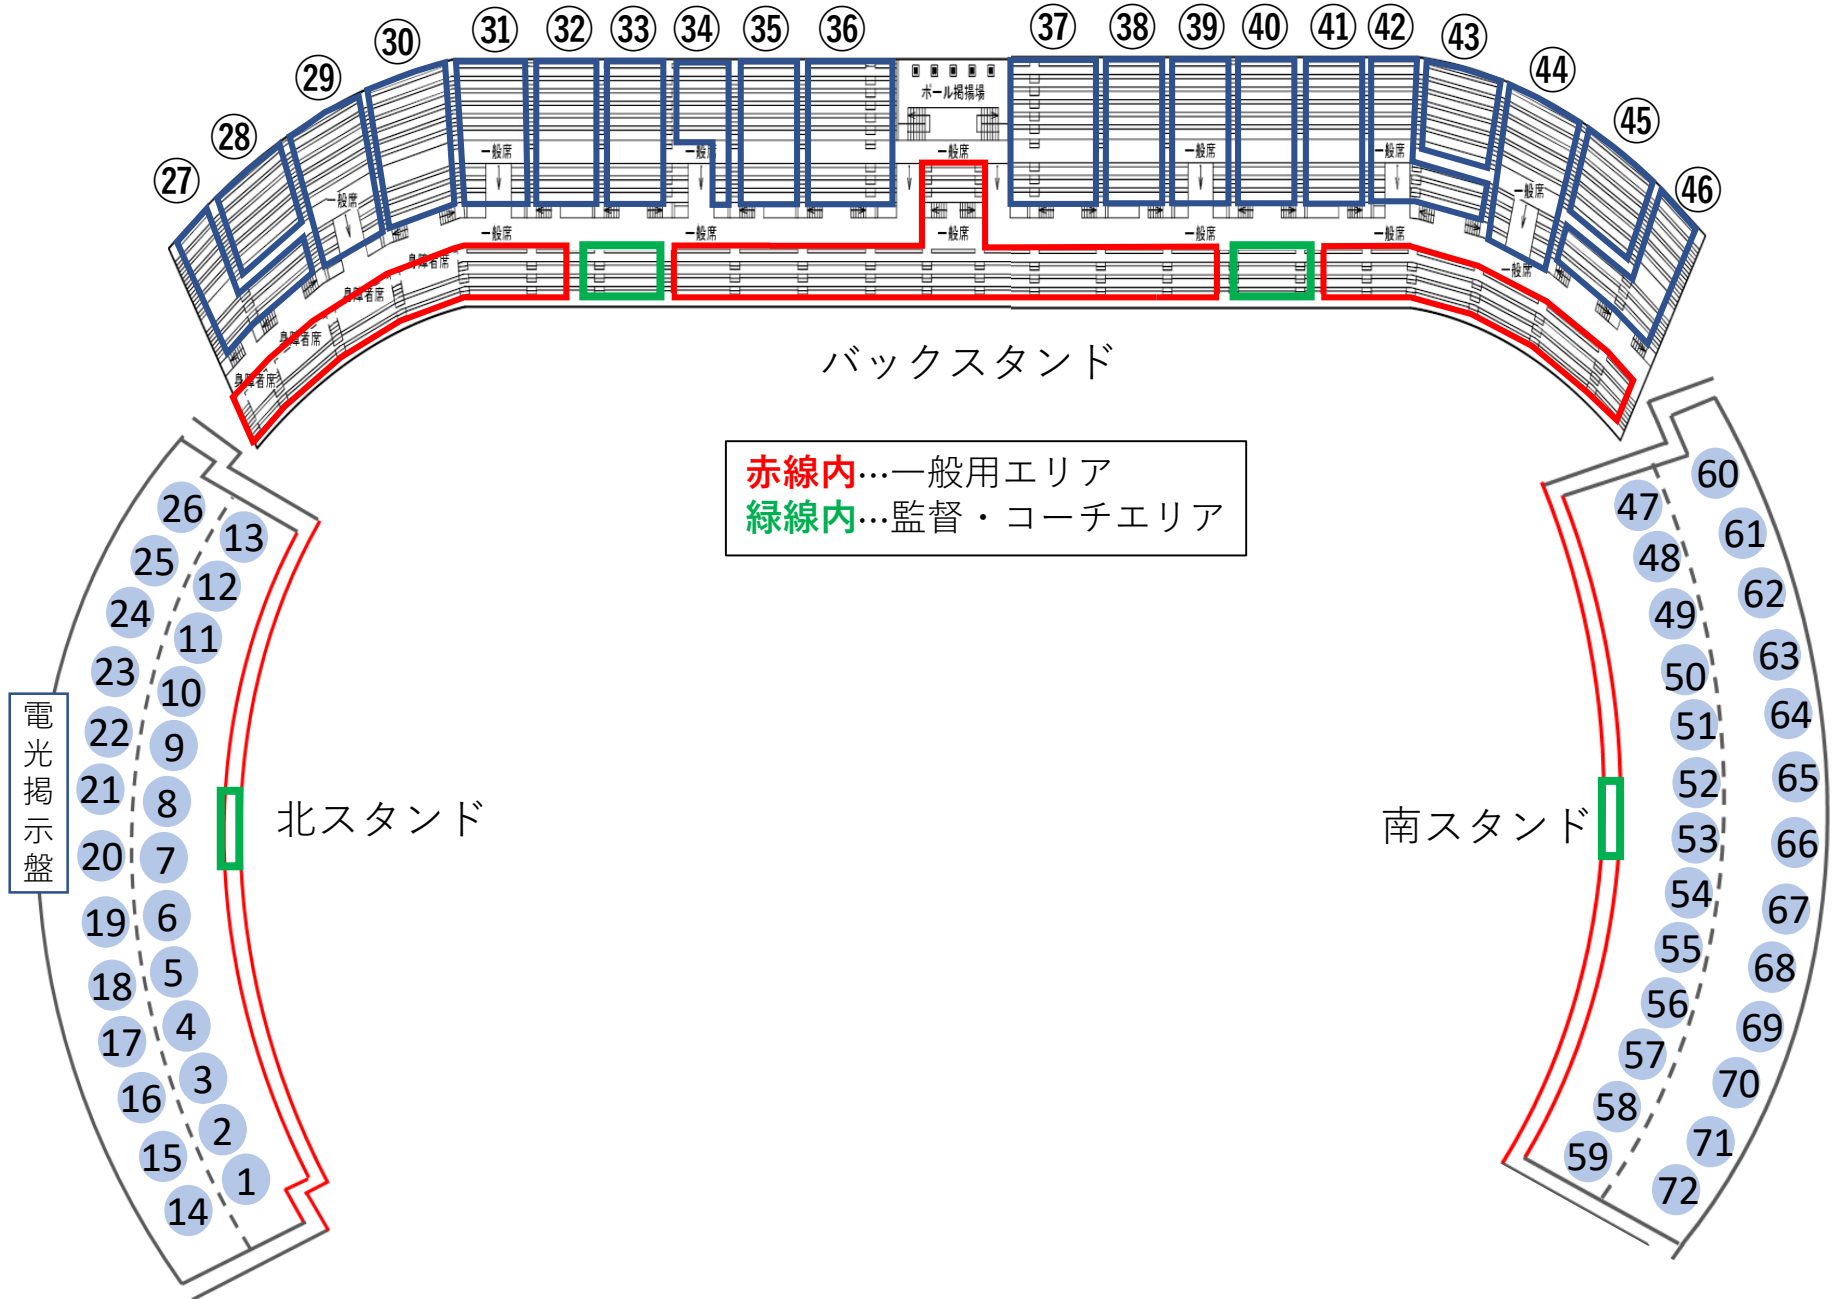

大学応援場所全体図

北スタンド			バックスタンド			南スタンド					
1	東京学芸大学	14	中央学院大学	27	法政大学	40	順天堂大学	47	東洋大学	60	東洋大学
2	作新学院大学	15	明治学院大学	28	中央大学	41	順天堂大学	48	日本女子体育大学	61	茨城大学
3	玉川大学	16	津田塾大学	29	中央大学	42	山梨学院大学	49	東京経済大学	62	桜美林大学
4	横浜国立大学	17	上智大学	30	筑波大学	43	早稲田大学	50	東京大学	63	創価大学
5	国際武道大学	18	桐蔭横浜大学	31	筑波大学	44	国士館大学	51	慶應義塾大学	64	防衛大学校
6	国際武道大学	19	関東学院大学	32	日本体育大学	45	国士館大学	52	慶應義塾大学	65	上武大学
7	城西大学	20	城西大学	33	日本体育大学	46	山梨学院大学	53	神奈川大学	66	亜細亜大学
8	流通経済大学	21	高崎経済大学	34	日本体育大学			54	平成国際大学	67	拓殖大学
9	流通経済大学	22	東京理科大学	35	日本大学			55	東京国際大学	68	駒澤大学
10	駿河台大学	23	駿河台大学	36	日本大学			56	群馬大学	69	学習院大学
11	立教大学	24	東京工業大学	37	東海大学			57	帝京大学	70	専修大学
12	東京女子体育大学	25	首都大学東京	38	東海大学			58	國學院大學	71	白鷗大学
13	明治大学	26	青山学院大学	39	大東文化大学			59	東京農業大学	72	千葉大学